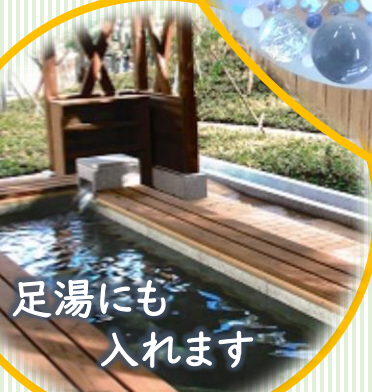

工芸体験をしながらパートナー探し♪

ガラス工芸で 婚活

11/10(土)
10:00~14:00

40~55才位の
独身女性

45~60才位の
独身男性

吹きガラス製の
壁掛け一輪挿しに
色ガラスで模様を描きます

参加費3,000円
(昼食・制作費込み)

お花のある生活を
気の合うパートナーと

10/5(金)受付開始

お問合せ・お申込み
しずもーる西ヶ谷
葵区西ヶ谷553-2
☎054-294-7451

足湯にも
入れます